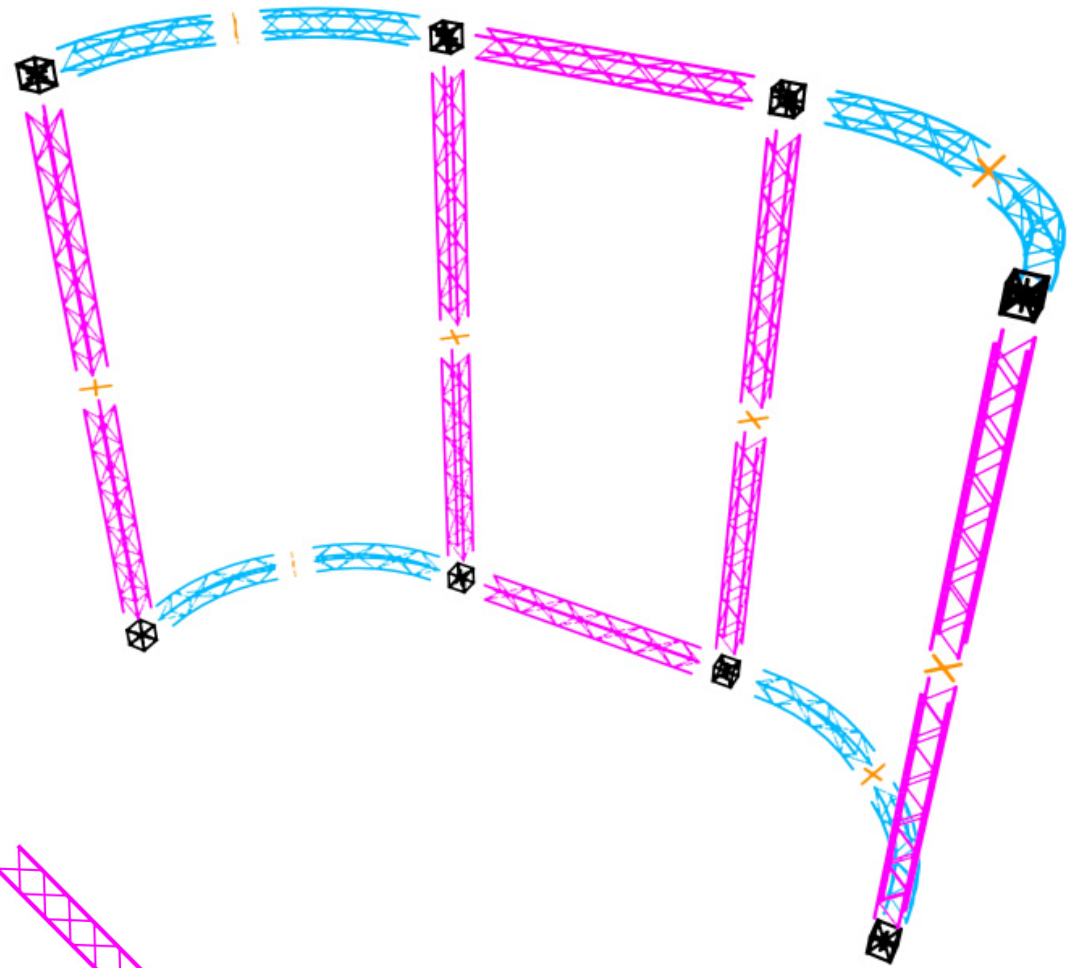

CW_TW_BODEGA 10x10

QTY	HARDWARE
10	Part no. 3026 - Module - 110 cm
8	Part no. 3075 - Module - Arc 60 cm_45 degree
8	Part no. 3032 - Cube
8	Part no. 3031 - Connector

3026

3075

3032

3031