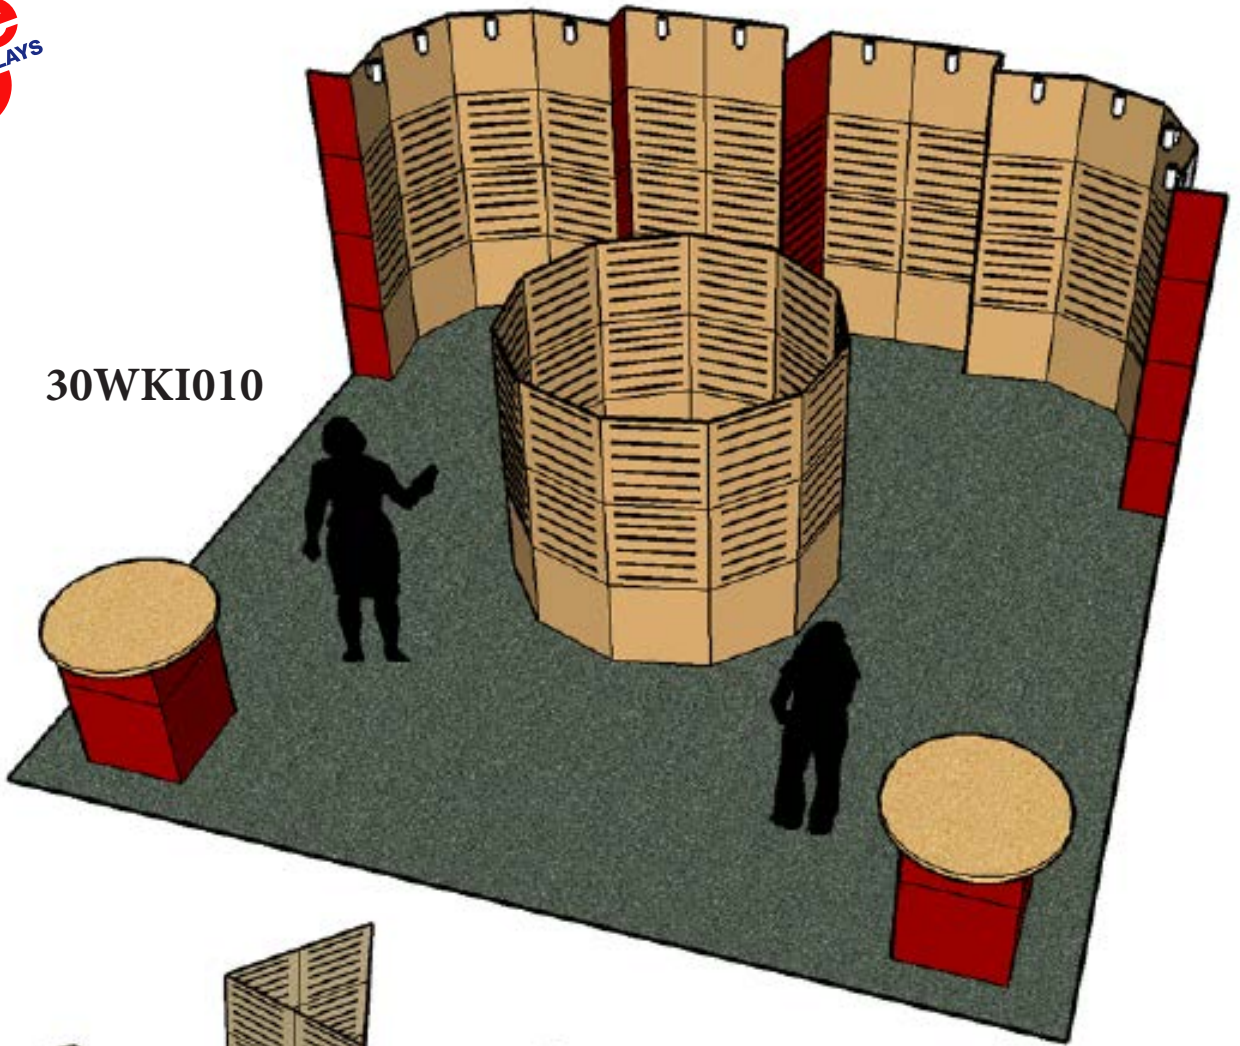

30WKI010

[Return to top](#)